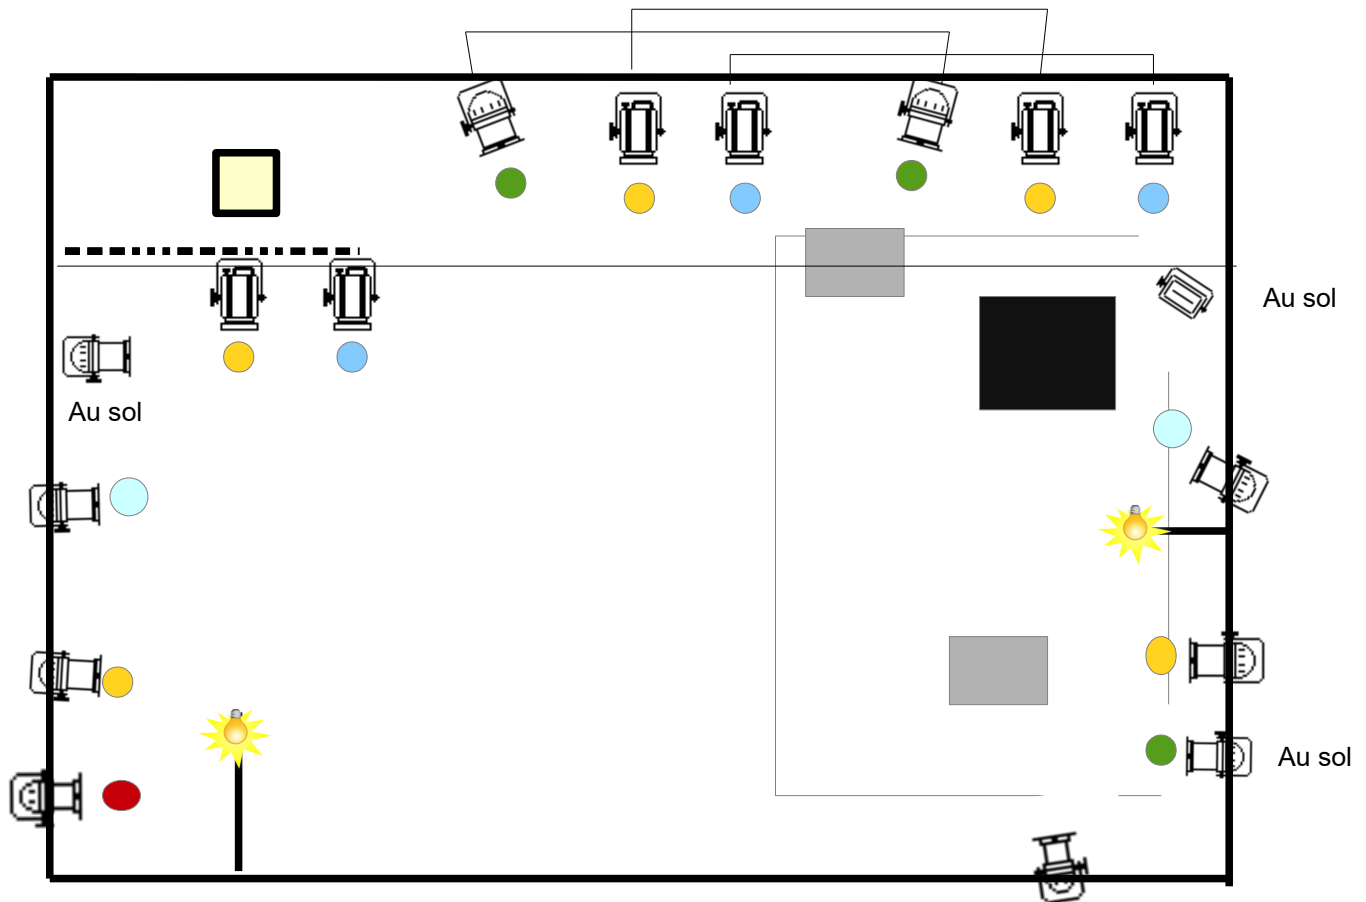

Les échoués

Amandine de Boisgisson

0686479363

moundeboage@gmail.com

----- Rideau ignifugé
Disposé à la mise
Barre de 1,5m + Collier double

□ 2 Bâches

■ Cantine 1m □ Tabouret
Lampe led sur batterie

■ Cantines 60 cm

┆ Barre avec collier

12 PC 650 W
2 PAR 56 sur platines 300w
6 PAR 56 sur le grill 300W
2 PAR 64 sur le grill 1KW
1quartz de 300w
2 ampoules Led dimmables
Ordinateur ou lecteur CD
Système de diffusion audio Façade